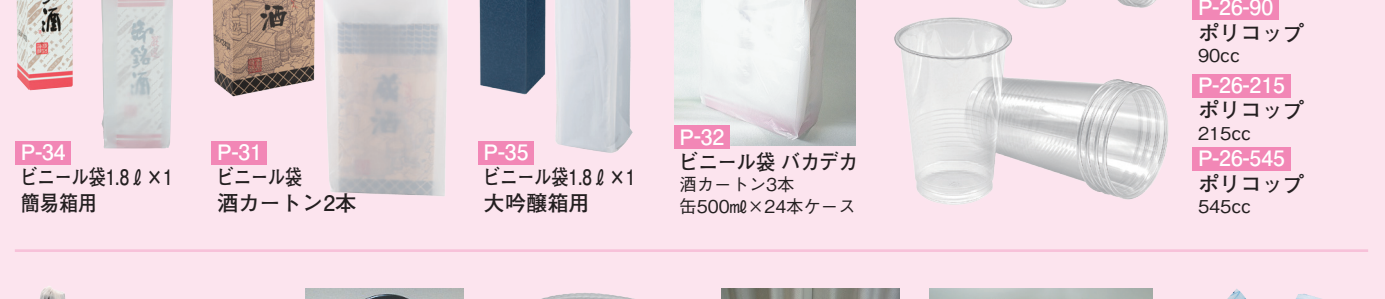

- ※ **G-50** ボトルハンディバッグ1本 固定中台紙付 ボトル最大径90φ×360mm
- ※ **G-51** ボトルハンディバッグ2本 固定中台紙付 ボトル最大径90φ×360mm
- ※ **G-54** マットホワイト手提袋 酒720ml×2本化粧箱入 サイズ260×100×360mm
- ※ **G-65** グロスホワイト手提袋 ワイン750ml×2本化粧箱入 サイズ270×90×420mm

- G-79 160φ** クラフトペーパーボトルバッグ 大吟醸化粧箱用 サイズ160×155×420mm
- G-52** 1升ビン1本用ハンディバッグ (中台紙付) サイズ140×120×480mm
- G-80** 1.8ℓ2本化粧箱用紙袋 サイズ280×140×440mm
- G-34** 手提げバッグ (大・小)

Wrapping Series 包装梱包資材

- P-28** 強化ビニール袋 (ビール6本・1升ビン2本兼用)
- P-29** 強化ビニール袋 (ビール3本)
- P-30** 強化ビニール袋 (1升ビン1本専用)