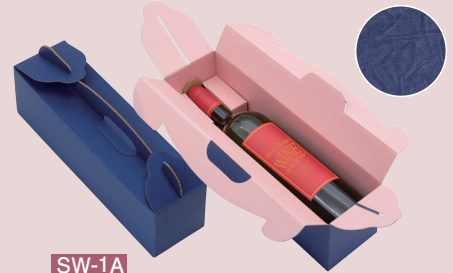

Liquor Series ワイン

W-101
天開きオープン型
ワイン750ml×1本
ボトル最大径93φ×320mm

SW-1D
キャリーボトルBOX (グリーン・レッド)
ワイン750ml×1本
ボトル最大径90φ×335mm

SW-1A
キャリーボトルBOX (マーブルムラサキ・ピンク)
ワイン750ml×1本
ボトル最大径90φ×335mm

W-50-1
ハーフワイン375ml×1本
ボトル最大径63φ×280mm

W-50-2
ハーフワイン375ml×2本
ボトル最大径63φ×280mm

W-50-3
ハーフワイン375ml×3本
ボトル最大径63φ×280mm

W-52
ワインBOX長型1本シャトー柄
ボトル最大径78φ×335mm

W-62
ワインBOX長型2本シャトー柄
ボトル最大径78φ×335mm

W-31
リカーボトル
BOX1本
ボトル最大径85φ×340mm

W-32
リカーボトル
BOX2本
ボトル最大径85φ×340mm

W-50
ハーフワイン
375ml×2本
ボトル最大径67φ×282mm